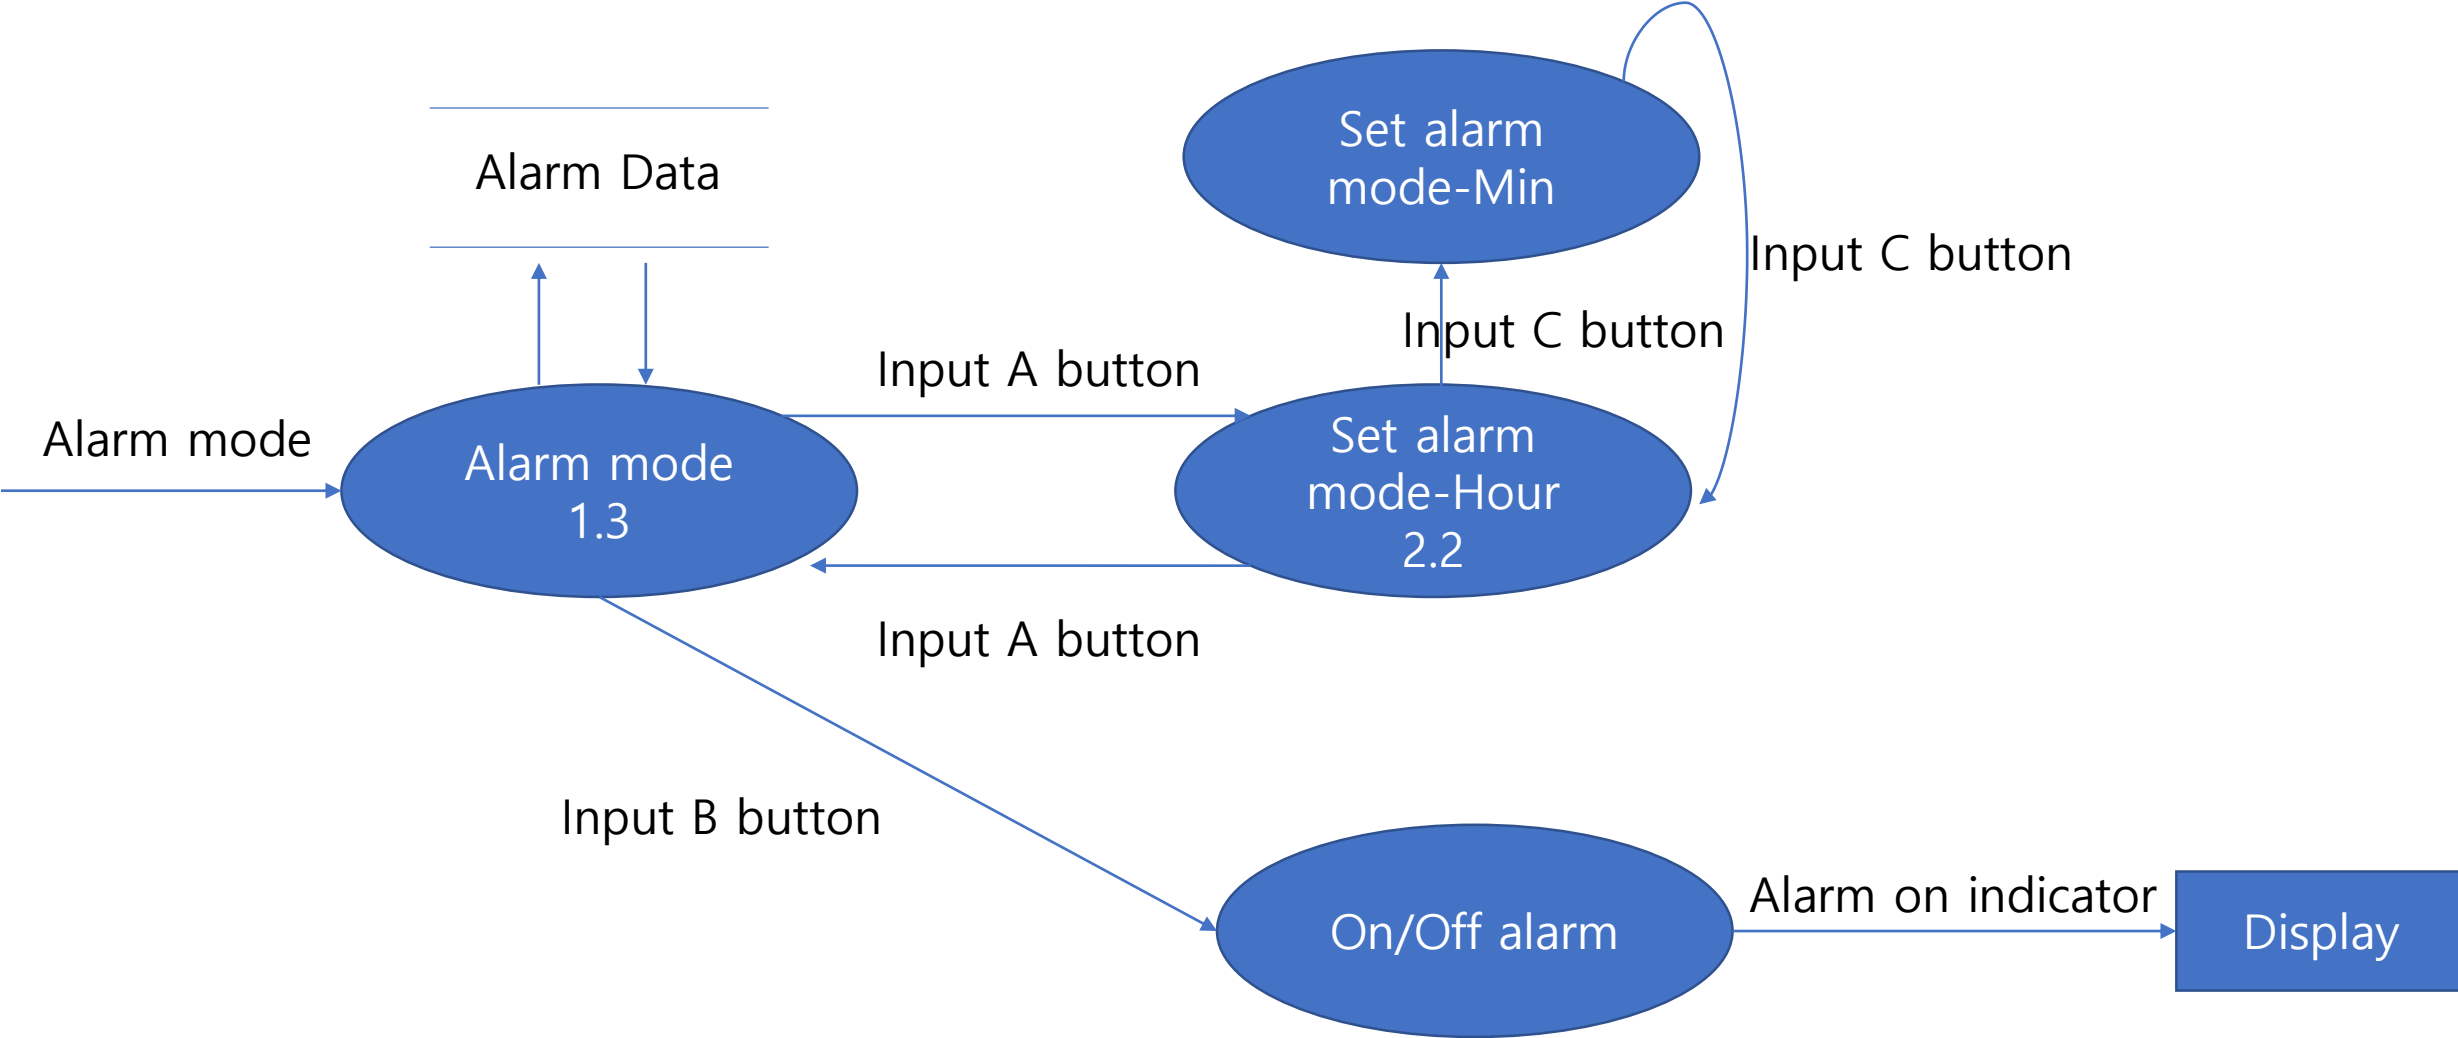

소프트웨어공학개론

T3

201511268 서지우

201713065 심준보

201713061 손찬혁

목차

- 변경사항
 - System Context Diagram
 - DFD Level 0
 - DFD Level 1
 - DFD Level 2
 - State Transition Diagram
 - Overall DFD
- Structured Charts – Transform Analysis
- Structured Charts – Digital Watch System

변경사항-System Context Diagram (전)

변경사항-System Context Diagram (후)

변경사항-DFD Level 0 (전)

변경사항-DFD Level 0 (후)

변경사항-DFD Level 1 (전)

변경사항-DFD Level 1 (전)

변경사항-DFD Level 1 (전)

변경사항-DFD Level 1 (후)

변경사항-DFD Level 2 (전)

변경사항-DFD Level 2 (전)

변경사항-DFD Level 2 (후)

변경사항-DFD Level 2 (후)

변경사항-DFD Level 3 (추가)

변경사항-DFD Level 3 (추가)

변경사항-DFD Level 3 (추가)

변경사항-STD (전)